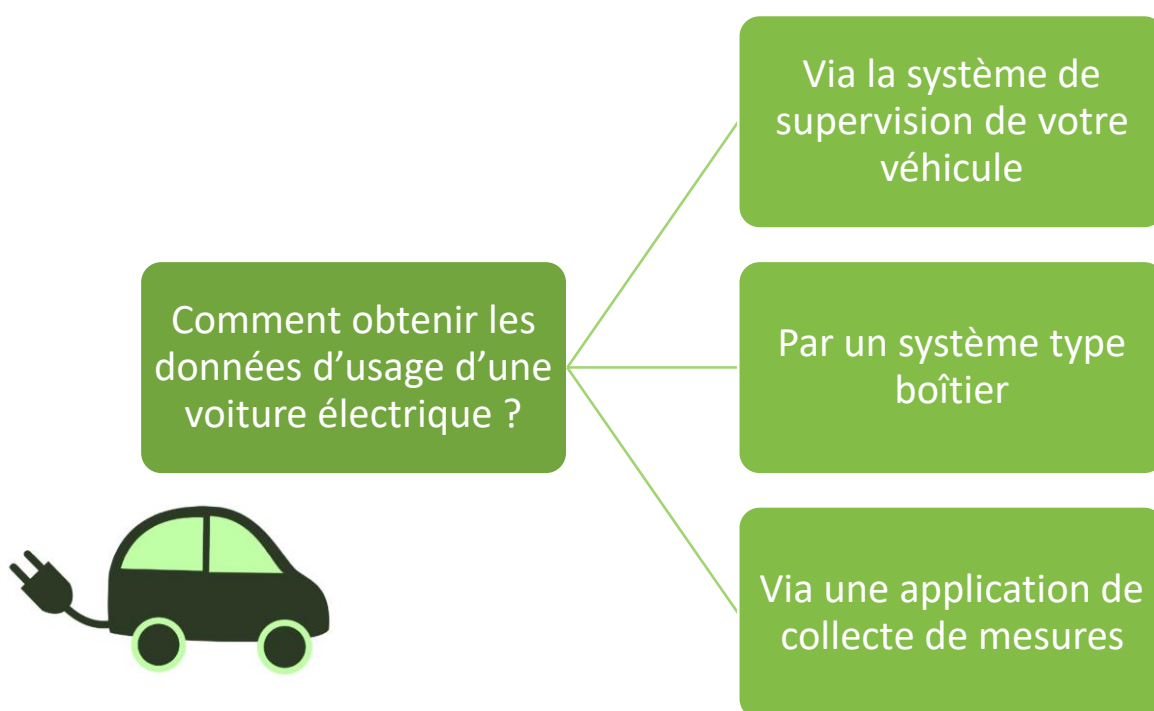

EVE : Etude sur les Voitures Electriques

Vous:
- êtes majeur
- possédez une
voiture électrique

Vous souhaitez participer à la transition énergétique et mieux connaître l'usage de votre voiture électrique tout en aidant la communauté scientifique sur cet enjeu ?

PARTICIPEZ A L'ETUDE SCIENTIFIQUE EVE

Une étude portant sur les voitures électriques.

- L'expérimentation EVE vise à mieux comprendre l'utilisation des voitures électriques en fonction de leurs caractéristiques et de l'usage qui en est fait
- Votre participation à cette recherche consistera à répondre à un questionnaire en ligne et fournir, si possible, des données d'usage de votre véhicule obtenues par vous-même. Une fois votre inscription à l'étude effectuée, nous pourrons vous accompagner dans cette démarche.